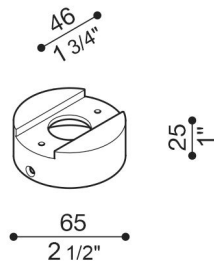

# Adapter Ø60 Mast Still Tag

LB1150013

**Lombardo.**

## Produktbeschreibung:

Adapter für die Installation von Tag110/210 auf Standard-Pfosten Ø 60 mm. Körper aus Aluminiumguss mit hoher Oxidationsbeständigkeit, Lackierung mit gegen UV-Strahlen stabilisierten Polyesterharzen. Schrauben aus A4-Edelstahl.