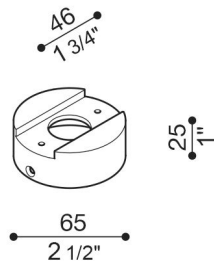

Adapter Ø60 Mast Still Tag

LB1150013

Lombardo.

Allgemeines

Einbau:	Lampenfahl 1
Hersteller:	Lombardo S.r.l.
Design:	design by Giancarlo Alci
Artikelcode:	LB1150013
Teile pro Packung:	1

Eigenschaften

Associated products:	Tag 210 White, Tag 210 Power, Tag 110, Tag 210, Tag 110 White
----------------------	---

Konformitäts-Normen und -Marken:	CE UK EA
----------------------------------	-------------

Produktbeschreibung:

Adapter für die Installation von Tag110/210 auf Standard-Pfosten Ø 60 mm. Körper aus Aluminiumguss mit hoher Oxidationsbeständigkeit, Lackierung mit gegen UV-Strahlen stabilisierten Polyesterharzen. Schrauben aus A4-Edelstahl.