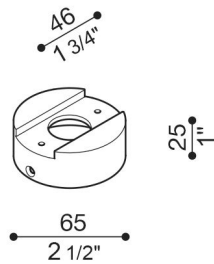

# Adapter Ø60 Mast Still Tag

LB1150013

**Lombardo.**

## Produktbeschreibung:

Adapter für die Installation von Tag110/210 auf Standard-Pfosten Ø 60 mm. Körper aus Aluminiumguss mit hoher Oxidationsbeständigkeit, Lackierung mit gegen UV-Strahlen stabilisierten Polyesterharzen. Schrauben aus A4-Edelstahl.