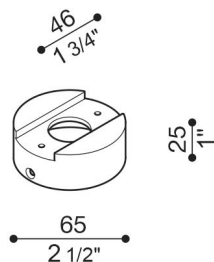

Adapter Ø60 Mast Still Tag

LB1150013

Lombardo.

Allgemeines

Einbau:	Lampenfahl 1
Hersteller:	Lombardo S.r.l.
Design:	design by Giancarlo Alci
Art.:	LB1150013
Teile pro Packung:	1

Eigenschaften

Associated products:	Tag 210 White, Tag 210 Power, Tag 110, Tag 210, Tag 110 White
----------------------	---

Konformitäts-Normen und -Marken:	CE UK EA
----------------------------------	-------------

Produktbeschreibung:

Adapter für die Installation von Tag110/210 auf Standard-Pfosten Ø 60 mm. Körper aus Aluminiumguss mit hoher Oxidationsbeständigkeit, Lackierung mit gegen UV-Strahlen stabilisierten Polyesterharzen. Schrauben aus A4-Edelstahl.