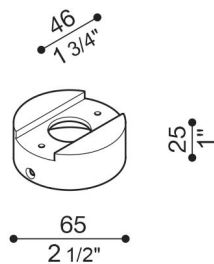

Adapter Ø60 Mast Still Tag

LB1150012

Lombardo.

Allgemeines

Einbau:	Lampenfahl 1
Hersteller:	Lombardo S.r.l.
Design:	design by Giancarlo Alci
Art.:	LB1150012
Teile pro Packung:	1

Eigenschaften

Associated products:	Tag 210 White, Tag 210 Power, Tag 110, Tag 210, Tag 110 White
----------------------	---

Konformitäts-Normen und -
Marken:

Produktbeschreibung:

Adapter für die Installation von Tag110/210 auf Standard-Pfosten Ø 60 mm. Körper aus Aluminiumguss mit hoher Oxidationsbeständigkeit, Lackierung mit gegen UV-Strahlen stabilisierten Polyesterharzen. Schrauben aus A4-Edelstahl.