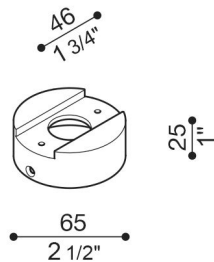

Adapter Ø60 Mast Still Tag

LB1150012

Lombardo.

Allgemeines

Einbau:	Lampenpfahl 1
Hersteller:	Lombardo S.r.l.
Design:	design by Giancarlo Alci
Art.:	LB1150012
Teile pro Packung:	1

Eigenschaften

Associated products:	Tag 210 White, Tag 210 Power, Tag 110, Tag 210, Tag 110 White
----------------------	---

Konformitäts-Normen und -Marken:	CE UK EA
----------------------------------	-------------

Produktbeschreibung:

Adapter für die Installation von Tag110/210 auf Standard-Pfosten Ø 60 mm. Körper aus Aluminiumguss mit hoher Oxidationsbeständigkeit, Lackierung mit gegen UV-Strahlen stabilisierten Polyesterharzen. Schrauben aus A4-Edelstahl.