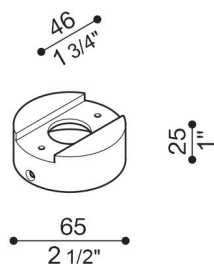

# Adapter Ø60 Mast Still Tag

LB1150012

**Lombardo.**

## Produktbeschreibung:

Adapter für die Installation von Tag110/210 auf Standard-Pfosten Ø 60 mm. Körper aus Aluminiumguss mit hoher Oxidationsbeständigkeit, Lackierung mit gegen UV-Strahlen stabilisierten Polyesterharzen. Schrauben aus A4-Edelstahl.