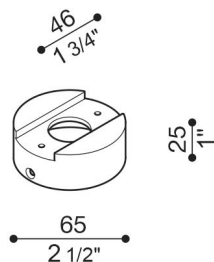

# Adapter Ø60 Mast Still Tag

LB1150012

**Lombardo.**

## Produktbeschreibung:

Adapter für die Installation von Tag110/210 auf Standard-Pfosten Ø 60 mm. Körper aus Aluminiumguss mit hoher Oxidationsbeständigkeit, Lackierung mit gegen UV-Strahlen stabilisierten Polyesterharzen. Schrauben aus A4-Edelstahl.