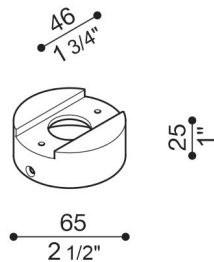

Adapter Ø60 Mast Still Tag

LB1150012

Lombardo.

Allgemeines

Einbau:	Lampenpfahl 1
Hersteller:	Lombardo S.r.l.
Design:	design by Giancarlo Alci
Artikelcode:	LB1150012
Teile pro Packung:	1

Eigenschaften

Associated products:	Tag 210 White, Tag 210 Power, Tag 110, Tag 210, Tag 110 White
----------------------	---

Konformitäts-Normen und -Marken:	CE UK EA
----------------------------------	-------------

Produktbeschreibung:

Adapter für die Installation von Tag110/210 auf Standard-Pfosten Ø 60 mm. Körper aus Aluminiumguss mit hoher Oxidationsbeständigkeit, Lackierung mit gegen UV-Strahlen stabilisierten Polyesterharzen. Schrauben aus A4-Edelstahl.