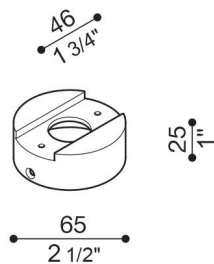

# Adapter Ø60 Mast Still Tag

LB1150011

**Lombardo.**

## Produktbeschreibung:

Adapter für die Installation von Tag110/210 auf Standard-Pfosten Ø 60 mm. Körper aus Aluminiumguss mit hoher Oxidationsbeständigkeit, Lackierung mit gegen UV-Strahlen stabilisierten Polyesterharzen. Schrauben aus A4-Edelstahl.