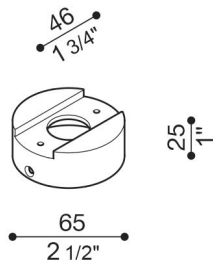

Adapter Ø60 Mast Still Tag

LB1150011

Lombardo.

Allgemeines

Einbau:	Lampenfahl 1
Hersteller:	Lombardo S.r.l.
Design:	design by Giancarlo Alci
Art.:	LB1150011
Teile pro Packung:	1

Eigenschaften

Associated products:	Tag 210 White, Tag 210 Power, Tag 110, Tag 210, Tag 110 White
----------------------	---

Konformitäts-Normen und -Marken:

Produktbeschreibung:

Adapter für die Installation von Tag110/210 auf Standard-Pfosten Ø 60 mm. Körper aus Aluminiumguss mit hoher Oxidationsbeständigkeit, Lackierung mit gegen UV-Strahlen stabilisierten Polyesterharzen. Schrauben aus A4-Edelstahl.