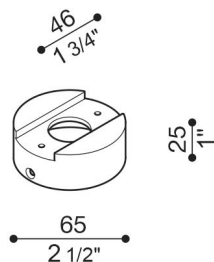

Adapter Ø60 Mast Still Tag

LB1150011

Lombardo.

Allgemeines

Einbau:	Lampenpfahl 1
Hersteller:	Lombardo S.r.l.
Design:	design by Giancarlo Alci
Artikelcode:	LB1150011
Teile pro Packung:	1

Eigenschaften

Associated products:	Tag 210 White, Tag 210 Power, Tag 110, Tag 210, Tag 110 White
----------------------	---

Konformitäts-Normen und -Marken:	CE UK EA
----------------------------------	-------------

Produktbeschreibung:

Adapter für die Installation von Tag110/210 auf Standard-Pfosten Ø 60 mm. Körper aus Aluminiumguss mit hoher Oxidationsbeständigkeit, Lackierung mit gegen UV-Strahlen stabilisierten Polyesterharzen. Schrauben aus A4-Edelstahl.