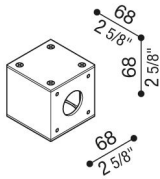

# Adapter Ø60 Mast Still Flag

LB140000W

**Lombardo.**

## Produktbeschreibung:

Adapter für die Installation von Flag auf Standardmast Ø60mm.