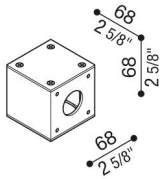

Adapter Ø60 Mast Still Flag

LB140000W

Lombardo.

Allgemeines

Hersteller:	Lombardo S.r.l.
Design:	design by Giancarlo Alci
Art.:	LB140000W
Teile pro Packung:	1

Eigenschaften

Associated products:	Flag 430, Flag 330, Flag 200
----------------------	------------------------------

Konformitäts-Normen und -Marken:	CE UK ER
----------------------------------	-------------

Produktbeschreibung:

Adapter für die Installation von Flag auf Standardmast Ø60mm.