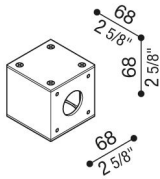

Adapter Ø60 Mast Still Flag

LB140000G

Lombardo.

Allgemeines

Hersteller:	Lombardo S.r.l.
Design:	design by Giancarlo Alci
Art.:	LB140000G
Teile pro Packung:	1

Eigenschaften

Associated products:	Flag 430, Flag 330, Flag 200
----------------------	------------------------------

Konformitäts-Normen und -Marken:	CE UK ER
----------------------------------	-------------

Produktbeschreibung:

Adapter für die Installation von Flag auf Standardmast Ø60mm.