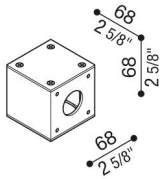

# Adapter Ø60 Mast Still Flag

LB140000G

**Lombardo.**

## Produktbeschreibung:

Adapter für die Installation von Flag auf Standardmast Ø60mm.