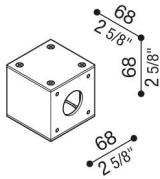

# Adapter Ø60 Mast Still Flag

LB140000E

**Lombardo.**

## Produktbeschreibung:

Adapter für die Installation von Flag auf Standardmast Ø60mm.