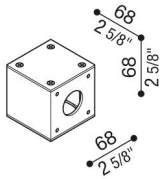

Adapter Ø60 Mast Still Flag

LB140000E

Lombardo.

Allgemeines

Hersteller:	Lombardo S.r.l.
Design:	design by Giancarlo Alci
Art.:	LB140000E
Teile pro Packung:	1

Eigenschaften

Associated products:	Flag 430, Flag 330, Flag 200
----------------------	------------------------------

Konformitäts-Normen und -Marken:	CE UK ER
----------------------------------	-------------

Produktbeschreibung:

Adapter für die Installation von Flag auf Standardmast Ø60mm.