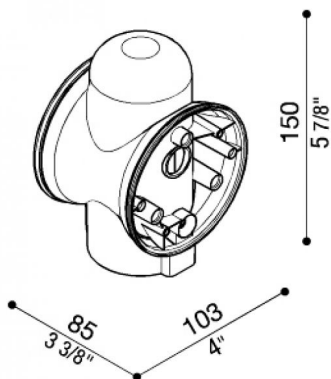

Adapter Ø60 Mast Still

LB11312

Lombardo.

Allgemeines

Hersteller:	Lombardo S.r.l.
Art.:	LB11312
Teile pro Packung:	5

Eigenschaften

Associated products:	Airy ovale 300, Airy Plus Tonda 300, Airy Tonda 300, Airy Plus Top Ovale 300, Airy Plus Top Tonda 300, Airy Top Ovale 300, Airy Top Tonda 300
----------------------	---

Konformitäts-Normen und -
Marken:

Produktbeschreibung:

Adapter Durchmesser 60 mm aus Polycarbonat mit Verschlussdeckel bei eventueller Einzelbenützung (nur ein Lichtpunkt).