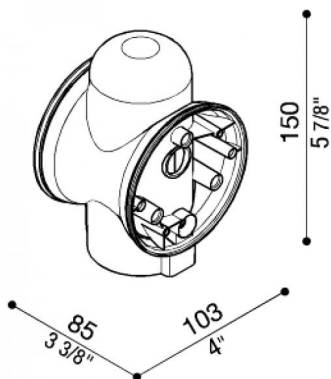

# Adapter Ø60 Mast Still

LB11312

**Lombardo.**

## Produktbeschreibung:

Adapter Durchmesser 60 mm aus Polycarbonat mit Verschlussdeckel bei eventueller Einzelbenützung (nur ein Lichtpunkt).