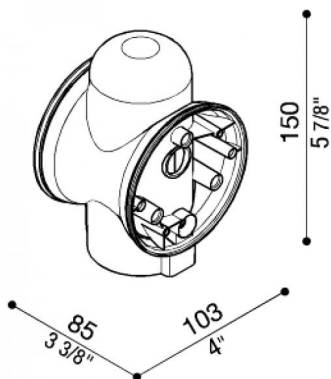

Adapter Ø60 Mast Still

LB11312

Lombardo.

Allgemeines

Hersteller:	Lombardo S.r.l.
Art.:	LB11312
Teile pro Packung:	5

Eigenschaften

Associated products:	Airy ovale 300, Airy Plus Tonda 300, Airy Tonda 300, Airy Plus Top Ovale 300, Airy Plus Top Tonda 300, Airy Top Ovale 300, Airy Top Tonda 300
----------------------	-----------------------------------------------------------------------------------------------------------------------------------------------

Konformitäts-Normen und -
Marken:

Produktbeschreibung:

Adapter Durchmesser 60 mm aus Polycarbonat mit Verschlussdeckel bei eventueller Einzelbenützung (nur ein Lichtpunkt).