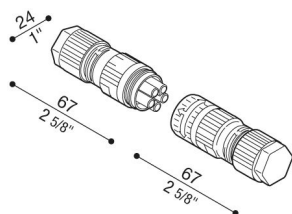

5-poliger Stecker/Buchse DALI

LB156002

Lombardo.

Allgemeines

Hersteller: Lombardo S.r.l.
Art.: LB156002
Teile pro Packung:

Eigenschaften

Associated products: Rol 1200, Rol 600, Rol 900, In-Rol 600, In-Rol 900, In-Rol 1200, Delta 3 Simmetrico, Delta 0 Arc, Delta 0 Asimmetrico, Delta 0 Soft, Delta 0 Simmetrico, Delta 3 Circular, Delta 3 Asimmetrico, Delta 2 Circular, Delta 2 Simmetrico, Delta 1 Circular, Delta 2 Asimmetrico, Delta 1 Simmetrico, Delta 1 Asimmetrico, Beta 2, Beta 4

Konformitäts-Normen und -
Marken:

Produktbeschreibung:

Zubehör IP66/IP68 für den Anschluss von zwei Produkten in Serie DALI. Geeignet für $\varnothing 7/13,5$ Kabel.