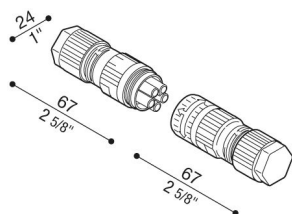

5-poliger Stecker/Buchse DALI

LB156002

Lombardo.

Allgemeines

Hersteller: Lombardo S.r.l.
Art.: LB156002
Teile pro Packung:

Eigenschaften

Associated products: Rol 1200, Rol 600, Rol 900, In-Rol 600, In-Rol 1200, In-Rol 900, Delta 3 Asimmetrico, Delta 3 Simmetrico, Delta 3 Circular, Delta 0 Simmetrico, Delta 0 Soft, Delta 0 Asimmetrico, Delta 0 Arc, Delta 1 Circular, Delta 1 Simmetrico, Delta 2 Asimmetrico, Delta 1 Asimmetrico, Delta 2 Circular, Delta 2 Simmetrico, Beta 4, Beta 2

Konformitäts-Normen und -
Marken:

Produktbeschreibung:

Zubehör IP66/IP68 für den Anschluss von zwei Produkten in Serie DALI. Geeignet für $\varnothing 7/13,5$ Kabel.