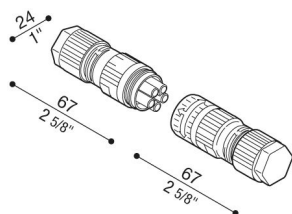

5-poliger Stecker/Buchse DALI

LB156002

Lombardo.

Allgemeines

Hersteller: Lombardo S.r.l.
Art.: LB156002
Teile pro Packung:

Eigenschaften

Associated products: Rol 1200, Rol 600, Rol 900, In-Rol 600, In-Rol 900, In-Rol 1200, Delta 0 Arc, Delta 0 Asimmetrico, Delta 3 Asimmetrico, Delta 0 Soft, Delta 0 Simmetrico, Delta 3 Simmetrico, Delta 3 Circular, Delta 2 Simmetrico, Delta 2 Circular, Delta 1 Circular, Delta 2 Asimmetrico, Delta 1 Simmetrico, Beta 2, Beta 4

Konformitäts-Normen und -Marken:

Produktbeschreibung:

Zubehör IP66/IP68 für den Anschluss von zwei Produkten in Serie DALI. Geeignet für $\varnothing 7/13,5$ Kabel.