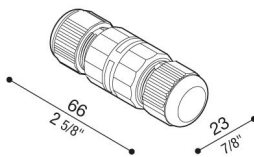

3-polige Koaxial-Klemmleiste

LB11293

Lombardo.

Allgemeines

| | |
|--------------------|-----------------|
| Hersteller: | Lombardo S.r.l. |
| Art.: | LB11293 |
| Teile pro Packung: | 1 |

Eigenschaften

Associated products:

3-polige Koaxial-Klemmleiste

LB11293

Lombardo.

Konformitäts-Normen und -
Marken:

Produktbeschreibung:

3-polige Koaxialklemme, IP68, für Kabel \varnothing 7/12 mm.