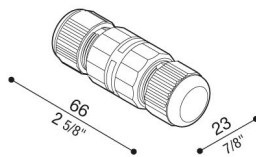

3-polige Koaxial-Klemmleiste

LB11293

Lombardo.

Allgemeines

Hersteller:	Lombardo S.r.l.
Art.:	LB11293
Teile pro Packung:	1

Eigenschaften

Associated products:

Class Tonda 260, Stile 260 Simmetrica, Stile 330 Simmetrica, Stile Next 260, Ago Bollard H300 1L, Ago Bollard H300 2L, Ago Bollard H600 1L, Ago Bollard H600 2L, Ago Bollard H900 1L, Ago Bollard H900 2L, Kit 04 - Tag 110 Garden, Kit 05 - Tag 210 Garden, Kit 06 - Tag 210 Asimmetrico Garden, Kit 07 - Tag 210 Post, Kit 08 - Tag 210 Post, Kit 09 - Tag 210 Asimmetrico Post, Kit 10 - Tag 110 H160, Kit 11 - Tag 110 H300, Kit 12 - Tag 110 H500, Kit 13 - Tag 210 H160, Kit 14 - Tag 210 H300, Kit 15 - Tag 210 H500, Kit 16 - Tag 210 Asimmetrico H160, Kit 17 - Tag 210 Asimmetrico H300, Kit 18 - Tag 210 Asimmetrico H 500, Kit 19 - Tag 110 Side Post, Kit 20 - Tag 210 Side Post, Kit 21 - Tag 210 Asimmetrico Side Post, Kit 01 - Tag 110 Box, Kit 02 - Tag 210 Box, Kit 03 - Tag 210 Asimmetrico Box, Tok C 270 H400, Time 180, Time 360, Pad, Pik 160 Wall, Pik 80 Wall, Tok C 270 H1000, Tok C 270 H150, Tok C 270 H700, Tok C H1000, Tok C H150, Tok C H400, Tok C H700, Tok H1000, Tok H150, Tok H400, Tok H700, Tok Q H150, Tok Q H1000, Tok Q H400, Tok Q H700, Tok Q2L H1000, Tok Q2L H150, Tok Q2L H400, Tok Q2L H700, Tok QL H150, Tok QL H400, Tok QL H700, Airy ovale 300, Airy Plus Ovale 300, Airy Plus Tonda 300, Airy Plus Top Ovale 300, Airy Plus Top Tonda 300, Airy Tonda 300, Airy Top Ovale 300, Airy Top Tonda 300, Line, Line Down, Line 220, Line 220 Zero, Line 330, Ago Top, Ago Top Asimmetrico, Tegolo, Tegolo U&D, Delta 0 Soft, Delta 3 Asimmetrico, Delta 0 Simmetrico, Delta 0 Asimmetrico, Delta 3 Simmetrico, Delta 3 Circular, Delta 0 Arc, Green, Ago Wall, Ago Wall Power, Pik 160 H 250, Pik 160 H 500, Pik 80 H 250, Pik 80 H 500, Delta 1 Simmetrico, Delta 1 Asimmetrico, Delta 2 Simmetrico, Delta 2 Circular, Ago Garden, Ago Garden Power, Tag 210 Asimmetrico, Tag 210 White, Tag 110 White, Tag 210, Beta 2, Beta 4, Tag 110, Tag 210 Power, Ago Plus Garden, Ago Plus Wall