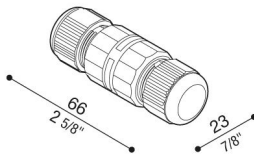

# 3-polige Koaxial-Klemmleiste

LB11293

**Lombardo.**

## Produktbeschreibung:

3-polige Koaxialklemme, IP68, für Kabel  $\varnothing$  7/12 mm.