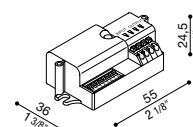

Sensore di Movimento

Kit di montaggio per sensore di movimento crepuscolare.

Motion sensor

Mounting kit for motion sensor (which may be mounted inside the fixture).

Détecteur de présence

Kit de montage pour détecteur de mouvement crépusculaire.

Sensor de Movimiento

Kit de montaje para sensor de movimiento crepuscular.

Col.	Code
	LB11295