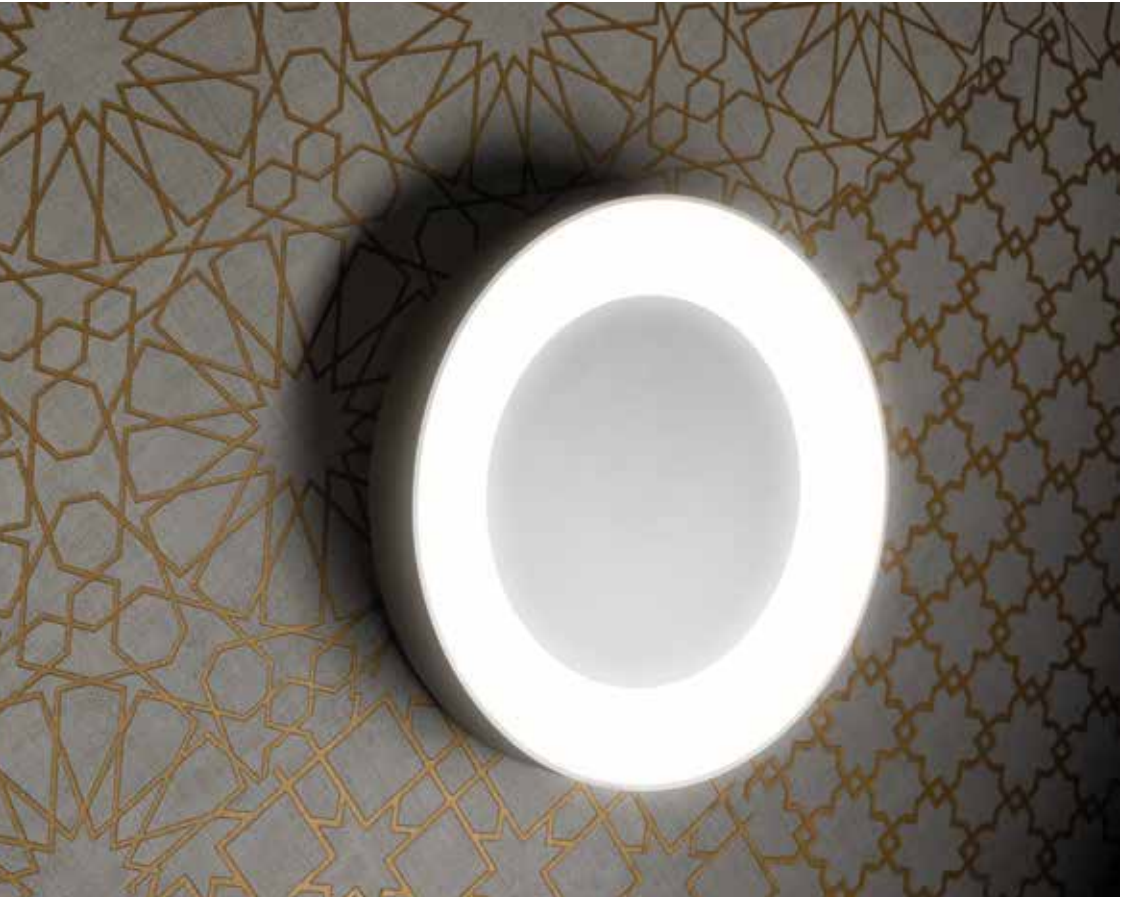

**Funzionamento luce continua (rete+emergenza 3h) - SA**

Maintained emergency 3h.  
Fonctionnement continu 3h.  
Funcionamiento continuo de la luz (red + emergencia 3h).

Ross 330

Ross 280

ROSS 280

ROSS 330