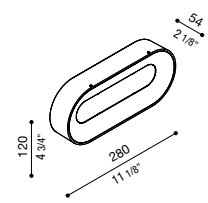

## COLOURS

White

Black

Grey High Tech RAL 9006

Grey anthracite RAL 7021

Corten

**Ross 280**

		<b>LED</b>					
<b>IP66</b> <b>IK 10 20J xx9 CE UK</b>		<b>W</b>	<b>LM</b>	<b>REAL LM</b>	<b>COL.</b>	<b>CODE *</b>	
13	1560	895	☐	☑	220-240 V		LL124000 ☐
							LL124001 ☐
							LL124002 ☐
							LL124003 ☐
							LL124004 ☐
							LL124005 ☐
13	1560	895	☐	☑	220-240 V (☉)		LL124006 ☐
							LL124007 ☐
							LL124008 ☐
							LL124009 ☐
							LL124025 ☐
							LL124026 ☐
9	1080	583	☐	☑	220-240 V (3h)		LL124027 ☐
							LL124028 ☐
							LL124029 ☐
							LL124030 ☐
							LL124031 ☐
							LL124032 ☐
13	1560	895	☐	☑	220-240 V (C)		LL124033 ☐
							LL124034 ☐
							LM124000 ☐
							LM124001 ☐
							LM124002 ☐
							LM124003 ☐
13	1560	895	☐	☑	220-240 V DALI		LM124004 ☐
							LD124000 ☐
							LD124001 ☐
							LD124002 ☐
							LD124003 ☐
							LD124004 ☐