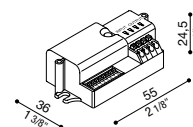

### Sensore di Movimento per Ross 280

Motion sensor for Ross 280

Détecteur de présence pour Ross 280

Sensor de Movimiento para Ross 280

Col.	Code
	LB11230