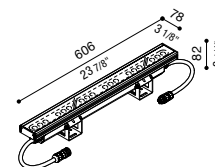

RoI 600

IP66 IK 10 20J xx9 CE UK CA	LED			COL.	CODE *
	W	LM	REAL LM		
	34	4125	3130	220-240 V	LL156060
	34	4125	3130	220-240 V DALI	LM156060

* Complete the CODE OPTIC S | 30° M | 50° E | 12 X 35° W | Wall-washer LED COLOUR N | 4000K 3 | 3000K 2 | 2700K

Predisposto per doppio ingresso alimentazione. | Double cable entry at the back. | Préparé pour une double alimentation. | Preparado para doble entrada de alimentación.

RoI 900

IP66 IK 10 20J xx9 CE UK CA	LED			COL.	CODE *
	W	LM	REAL LM		
	50	6090	4620	220-240 V	LL156090
	50	6090	4620	220-240 V DALI	LM156090

* Complete the CODE OPTIC S | 30° M | 50° E | 12 X 35° W | Wall-washer LED COLOUR N | 4000K 3 | 3000K 2 | 2700K

Predisposto per doppio ingresso alimentazione. | Double cable entry at the back. | Préparé pour une double alimentation. | Preparado para doble entrada de alimentación.

RoI 1200

IP66 IK 10 20J xx9 CE UK CA	LED			COL.	CODE *
	W	LM	REAL LM		
	66	8120	6160	220-240 V	LL156012
	66	8120	6160	220-240 V DALI	LM156012

* Complete the CODE OPTIC S | 30° M | 50° E | 12 X 35° W | Wall-washer LED COLOUR N | 4000K 3 | 3000K 2 | 2700K