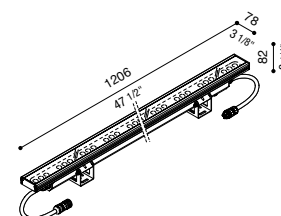

RoI 600

IP66 IK 10 20J xx9 CE UK CA	LED			COL.	CODE *
	W	LM	REAL LM		
	34	4125	3130	220-240 V	LL156060
	34	4125	3130	220-240 V DALI	LM156060

* Complete the CODE OPTIC S | 30° M | 50° E | 12 X 35° W | Wall-washer LED COLOUR N | 4000K 3 | 3000K 2 | 2700K

Predisposto per doppio ingresso alimentazione. | Double cable entry at the back. | Préparé pour une double alimentation. | Preparado para doble entrada de alimentación.

RoI 900

IP66 IK 10 20J xx9 CE UK CA	LED			COL.	CODE *
	W	LM	REAL LM		
	50	6090	4620	220-240 V	LL156090
	50	6090	4620	220-240 V DALI	LM156090

* Complete the CODE OPTIC S | 30° M | 50° E | 12 X 35° W | Wall-washer LED COLOUR N | 4000K 3 | 3000K 2 | 2700K

Predisposto per doppio ingresso alimentazione. | Double cable entry at the back. | Préparé pour une double alimentation. | Preparado para doble entrada de alimentación.

RoI 1200

IP66 IK 10 20J xx9 CE UK CA	LED			COL.	CODE *
	W	LM	REAL LM		
	66	8120	6160	220-240 V	LL156012
	66	8120	6160	220-240 V DALI	LM156012

* Complete the CODE OPTIC S | 30° M | 50° E | 12 X 35° W | Wall-washer LED COLOUR N | 4000K 3 | 3000K 2 | 2700K