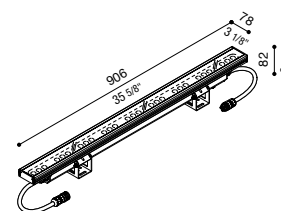

RoI 600

IP66 IK 10 20J xx9 CE UK CA	LED			COL.	CODE *
	W	LM	REAL LM		
	34	4125	3130	220-240 V	LL156060
	34	4125	3130	220-240 V DALI	LM156060

* Complete the CODE OPTIC S | 30° M | 50° E | 12 X 35° W | Wall-washer LED COLOUR N | 4000K 3 | 3000K 2 | 2700K

Predisposto per doppio ingresso alimentazione. | Double cable entry at the back. | Préparé pour une double alimentation. | Preparado para doble entrada de alimentación.

RoI 900

IP66 IK 10 20J xx9 CE UK CA	LED			COL.	CODE *
	W	LM	REAL LM		
	50	6090	4620	220-240 V	LL156090
	50	6090	4620	220-240 V DALI	LM156090

* Complete the CODE OPTIC S | 30° M | 50° E | 12 X 35° W | Wall-washer LED COLOUR N | 4000K 3 | 3000K 2 | 2700K

Predisposto per doppio ingresso alimentazione. | Double cable entry at the back. | Préparé pour une double alimentation. | Preparado para doble entrada de alimentación.

RoI 1200

IP66 IK 10 20J xx9 CE UK CA	LED			COL.	CODE *
	W	LM	REAL LM		
	66	8120	6160	220-240 V	LL156012
	66	8120	6160	220-240 V DALI	LM156012

* Complete the CODE OPTIC S | 30° M | 50° E | 12 X 35° W | Wall-washer LED COLOUR N | 4000K 3 | 3000K 2 | 2700K