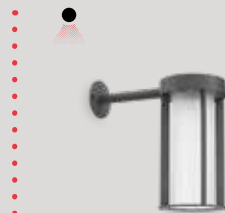

LULA UP BRACKET
150