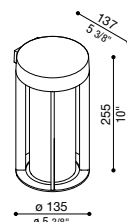

Lula UP

IP65 IK 03 0,35J xx2 CE UK 	LED			COL. CODE *	
	W	LM	REAL LM		
	12	1330	1100	AC DIRECT	LL15302W LL15302L LL15302D LL15302K LL15302V LL15302B LL15302M