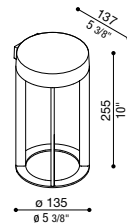

Lula

IP65 IK 06 1J xx3 CE UK 	LED			COL. CODE *	
	W	LM	REAL LM		
	12	1330	800	AC DIRECT	LL15301W LL15301L LL15301D LL15301K LL15301V LL15301B LL15301M