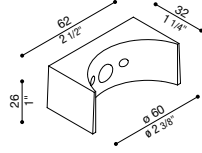

Adattatore palo Still Ø 60 Lula

Lula adapter for Still Post Ø 60

Adaptateur poteau Still Ø60 Lula

Adaptador poste Still Ø60 Lula

Col.	Code
	LB153000W
	LB153000B
	LB153000K