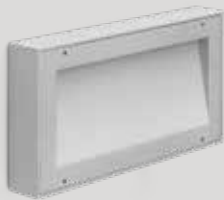

KOI
220

COLOURS