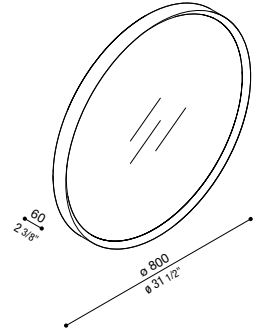

# Flo T 800

NEW

IP20 IK 06 1J xx3 CE UK CA	LED			COL.	CODE *
	W	LM	REAL LM		
	65	7800	6100	220-240 V	LL1340320□
					LL1340321□
					LL1340322□
					LL1340323□
	65	7800	6100	220-240 V (☞)	LS1340320□
					LS1340321□
					LS1340322□
					LS1340323□
	65	7800	6100	220-240 V DALI PUSH	LD1340320□
					LD1340321□
					LD1340322□
					LD1340323□
	65	7800	6100	220-240 V	LE1340320□
					LE1340321□
					LE1340322□
					LE1340323□