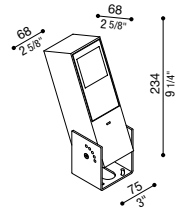

## Flag 200 Reg

IP66 IK 07 2J xx5 CE UK E5	LED			COL.	CODE *
	W	LM	REAL LM MAX.		
	10	1350	855	☐ ✓ 220-240 V	○ LL14011W
					○ LL14011G
					○ LL14011E
					○ LL14011K
	10	1350	855	☐ ✓ 220-240 V DALI	○ LM14011W
					○ LM14011G
					○ LM14011E
					○ LM14011K
	10	1350	855	◇ ⊗ 24V	○ LT14011W
					○ LT14011G
					○ LT14011E
					○ LT14011K

\* Complete the CODE    ○ OPTIC S | 30° W | Wide A | Asymm. D | Diff.    ☐ LED COLOUR N | 4000K 3 | 3000K 2 | 2700K 1 | 2200K

Fornito con staffa a 5 step di regolazione in alluminio verniciato. | Supplied with 5-step adjustment bracket in painted aluminium. | Fourni avec un support de réglage en 5 étapes en aluminium peint. | Incluido soporte de ajuste de 5 pasos en aluminio pintado.

## Flag 200 Bollard

IP66 IK 07 2J xx5 CE UK E5	LED			COL.	CODE *
	W	LM	REAL LM MAX.		
	10	1350	855	☐ ✓ 220-240 V	○ LL14021W
					○ LL14021G
					○ LL14021E
					○ LL14021K
	10	1350	855	☐ ✓ 220-240 V DALI	○ LM14021W
					○ LM14021G
					○ LM14021E
					○ LM14021K
	10	1350	855	◇ ⊗ 24V	○ LT14021W
					○ LT14021G
					○ LT14021E
					○ LT14021K

\* Complete the CODE    ○ OPTIC S | 30° W | Wide A | Asymm. D | Diff.    ☐ LED COLOUR N | 4000K 3 | 3000K 2 | 2700K 1 | 2200K

Palo H1000 e staffa di fissaggio inclusi. | H1000 pole and fixing base included. | Poteau H1000 et base de fixation inclus. |