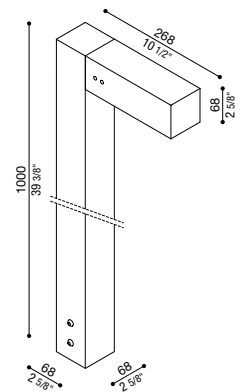

## Flag 200 Reg

IP66 IK 07 2J xx5 CE UK E5	LED			COL.	CODE *
	W	LM	REAL LM MAX.		
	10	1350	855	☐ ✓ 220-240 V	○ LL14011W
					○ LL14011G
					○ LL14011E
					○ LL14011K
	10	1350	855	☐ ✓ 220-240 V DALI	○ LM14011W
					○ LM14011G
					○ LM14011E
					○ LM14011K
	10	1350	855	◇ ⊗ 24V	○ LT14011W
					○ LT14011G
					○ LT14011E
					○ LT14011K

\* Complete the CODE    ○ OPTIC S | 30° W | Wide A | Asymm. D | Diff.    ☐ LED COLOUR N | 4000K 3 | 3000K 2 | 2700K 1 | 2200K

Fornito con staffa a 5 step di regolazione in alluminio verniciato. | Supplied with 5-step adjustment bracket in painted aluminium. | Fourni avec un support de réglage en 5 étapes en aluminium peint. | Incluido soporte de ajuste de 5 pasos en aluminio pintado.

## Flag 200 Bollard

IP66 IK 07 2J xx5 CE UK E5	LED			COL.	CODE *
	W	LM	REAL LM MAX.		
	10	1350	855	☐ ✓ 220-240 V	○ LL14021W
					○ LL14021G
					○ LL14021E
					○ LL14021K
	10	1350	855	☐ ✓ 220-240 V DALI	○ LM14021W
					○ LM14021G
					○ LM14021E
					○ LM14021K
	10	1350	855	◇ ⊗ 24V	○ LT14021W
					○ LT14021G
					○ LT14021E
					○ LT14021K

\* Complete the CODE    ○ OPTIC S | 30° W | Wide A | Asymm. D | Diff.    ☐ LED COLOUR N | 4000K 3 | 3000K 2 | 2700K 1 | 2200K

Palo H1000 e staffa di fissaggio inclusi. | H1000 pole and fixing base included. | Poteau H1000 et base de fixation inclus. |