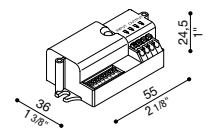

Art 100 Crop

IP66 IK 10 20J xx9	LED			220-240 V	COL.	CODE *	
	W	LM	REAL LM				
	10	1100	484		 	LL116006 LL116007 LL116008 LL116009 LL116010	

* Complete the CODE ☐ LED COLOUR N | 4000K 3 | 3000K 2 | 2700K

Cover in PMMA. | PMMA cover. | Cover en PMMA. | Cover de PMMA.

Accessori | Accessories | Accessoires | Accesorios

Sensore di Movimento

Kit di montaggio per sensore di movimento crepuscolare.

Col. Code

Motion sensor

Mounting kit for motion sensor (which may be mounted inside the fixture).

LB11295

Détecteur de présence

Kit de montage pour détecteur de mouvement crépusculaire.

Sensor de Movimiento

Kit de montaje para sensor de movimiento crepuscular.