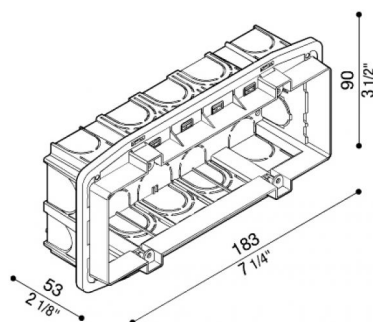

Scatola Incasso Standard 506L

LB11680

Lombardo.

Generalità

Produttore: Lombardo S.r.l.
Codice: LB11680
Pezzi per confezione: 1

Caratteristiche

Prodotti associati: Stile Next 506L
Asimmetrico Orizzontale,
Fix 506, Stile Next 506L,
Stile Next 506L
Asimmetrico, Tape 220