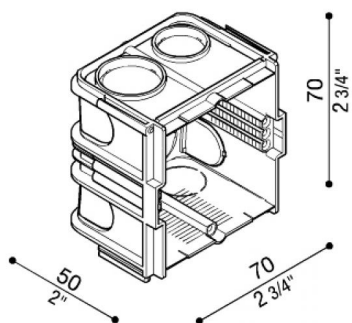

# Scatola incasso standard 502

LB1250001

**Lombardo.**

## Generalità

Produttore: Lombardo S.r.l.  
Codice: LB1250001  
Pezzi per confezione: 1

## Caratteristiche

Prodotti associati: Pin T, Pin T Asimmetrico, Pin Q, Pin Q Asimmetrico, Tape 80, Tape 140, Tape 220, Tegolo, Tegolo U&D

Marchi di Conformità:   