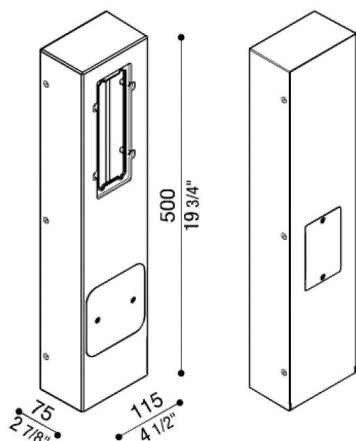

Generalità

Produttore:	Lombardo S.r.l.
Codice:	LB11652
Pezzi per confezione:	1

Caratteristiche

Prodotti associati:	Stile Next 503, Stile Next 506L, Stile Next 506L Asimmetrico, Stile Next 503 Asimmetrico
---------------------	------------------------------------------------------------------------------------------

Marchi di Conformità: 

Descrizione del prodotto:

Palo multifunzionale in tecnopolimero completo di coperchi amovibili (da asportare nel caso si applichino apparecchi) e relativa bulloneria. Obbligatoria l'installazione del modello 506-L, non compreso. Predisposto per accogliere anche un coperchio per presa elettrica della Bticino mod. IDROBOX LUNA IP55 - Cod. 24602L.