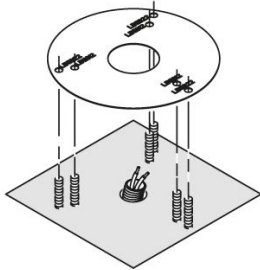

LB11254

Generalità

| | |
|-----------------------|-----------------|
| Produttore: | Lombardo S.r.l. |
| Codice: | LB11254 |
| Pezzi per confezione: | 1 |

Caratteristiche

| | |
|---------------------|---|
| Prodotti associati: | Line 330, Line 220 Zero, Line 220, Line Down, Line, Airy Plus Tonda 300, Airy ovale 300, Airy Plus Plus Ovale 300, Airy Plus Top Ovale 300, Airy Plus Top Tonda 300, Airy Tonda 300, Airy Top Tonda 300, Airy Top Ovale 300, Green, Trend 110, Trend U&D 110 Blade, Trend U&D 110, Trend U&D 60 Doppio Blade, Trend U&D 60 Blade, Trend U&D 60, Trend 60 Blade, Lula, Lula UP, Trend 60 |
|---------------------|---|

| | |
|-----------------------|-------------|
| Marchi di Conformità: | CE UK EA |
|-----------------------|-------------|

Descrizione del prodotto:

Dima, tirafondi e minuteria per ancoraggio del basamento al terreno.