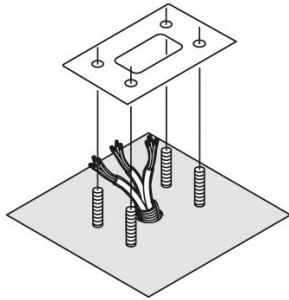

LB11255

Generalità

Produttore:	Lombardo S.r.l.
Codice:	LB11255
Pezzi per confezione:	1

Caratteristiche

Prodotti associati:	Kit 01 - Stile Next Post, Kit 02 - Stile Next Post, Kit 05 - Stile Next Post, Kit 06 - Stile Next Post, Kit 11 - Stile Next Post, Kit 12 - Stile Next Post, Stile Next 503, Stile Next 506L, Stile Next 506L Asimmetrico, Stile Next 503 Asimmetrico
---------------------	--

Marchi di Conformità:	CE UK EA
-----------------------	-------------

Descrizione del prodotto:

Dima, tirafondi e minuteria per ancoraggio del palo al terreno.