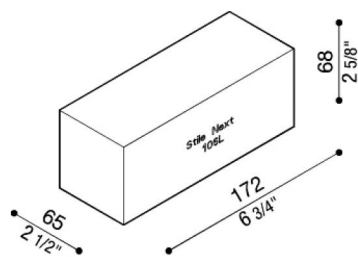

Cassaforma Polistirolo Stile Next 106L

LB11573

Lombardo.

Generalità

Produttore:	Lombardo S.r.l.
Codice:	LB11573
Pezzi per confezione:	1

Caratteristiche

Prodotti associati:	Stile Next 106L Asimmetrica, Stile Next 106L, Stile Next 106L Asimmetrica Orizzontale
---------------------	--

Marchi di Conformità:	CE UK EA
-----------------------	-------------

Descrizione del prodotto:

Cassaforma in polistirolo.