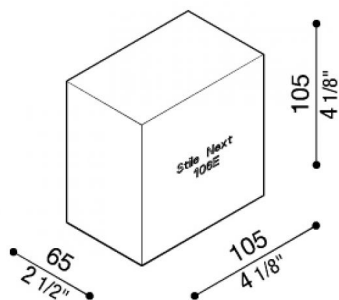

Cassaforma Polistirolo Stile Next 106E

LB11572

Lombardo.

Generalità

Produttore:	Lombardo S.r.l.
Codice:	LB11572
Pezzi per confezione:	1

Caratteristiche

Prodotti associati:	Stile Next 106E
---------------------	-----------------

Marchi di Conformità:	CE UK EA
-----------------------	-------------

Descrizione del prodotto:

Cassaforma in polistirolo.