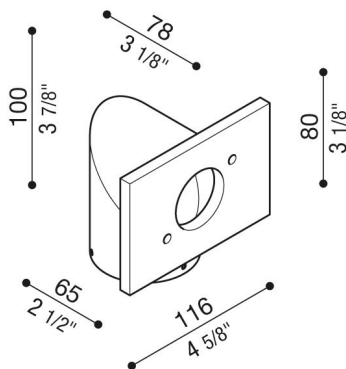

Braccetto Trend 110

LB1080001

Lombardo.

Generalità

Installazione:	Palo 1 lampada
Produttore:	Lombardo S.r.l.
Codice:	LB1080001
Pezzi per confezione:	1

Caratteristiche

Prodotti associati:	Trend 110, Trend U&D 110, Trend U&D 110 Blade
---------------------	--

Marchi di Conformità:  

Descrizione del prodotto:

Adatto per uso esterno, idoneo per installazione su palo da \varnothing 60mm. Struttura Braccetto realizzata in metallo zincato a freddo con elevata resistenza all'ossidazione, verniciato con resine di poliestere stabilizzate ai raggi UV. Bulloneria in acciaio inox A4.