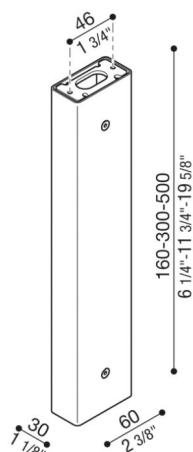

Braccetto Tag110/Tag210

LB1150026

Lombardo.

Generalità

Installazione:	Parete, Soffitto
Produttore:	Lombardo S.r.l.
Design:	design by Giancarlo Alci
Codice:	LB1150026
Pezzi per confezione:	1

Caratteristiche

Prodotti associati:	Tag 210 White, Tag 210 Power, Tag 110, Tag 210, Tag 210 Asimmetrico, Tag 110 White
---------------------	--

Marchi di Conformità:   

Descrizione del prodotto:

Possibilità di installazione Tag 110/210 su palo, altezza: 500 mm – 300 mm – 160 mm, predisposto per installazione a parete e soffitto. Palo in estruso di alluminio. Elevata resistenza all'ossidazione grazie al trattamento di passivazione a base di zirconio e alla verniciatura con resine poliestere stabilizzata ai raggi UV. Bulloneria in acciaio inox A4. Completo di kit di fissaggio e cavo tirante in acciaio.