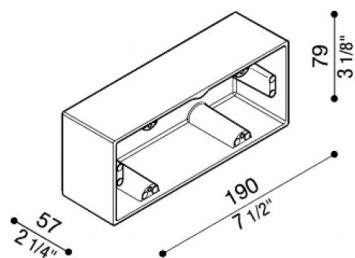

# Box Alluminio 506L

LB1162G

**Lombardo.**

## Generalità

Produttore: Lombardo S.r.l.  
Codice: LB1162G  
Pezzi per confezione: 4

## Caratteristiche

Prodotti associati: Stile Next 506L  
Asimmetrico Orizzontale,  
Stile Next 506L, Stile  
Next 506L Asimmetrico

Marchi di Conformità: 

## Descrizione del prodotto:

Box per montaggio sporgente a parete (non per incasso).  
Corpo in alluminio primario pressofuso EN-AB44100;  
elevata resistenza all'ossidazione grazie al trattamento di  
passivazione a base di zirconio e alla verniciatura con  
resine poliestere stabilizzata ai raggi UV.