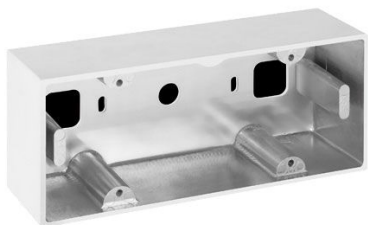

Box Alluminio 506L

LB1162G

Lombardo.

Generalità

Produttore:	Lombardo S.r.l.
Codice Articolo:	LB1162G
Pezzi per confezione:	4

Caratteristiche

Prodotti associati:	Stile Next 506L Asimmetrico Orizzontale, Stile Next 506L, Stile Next 506L Asimmetrico
---------------------	------------------------------------------------------------------------------------------------

Marchi di Conformità: 

Descrizione del prodotto:

Box per montaggio sporgente a parete (non per incasso).
Corpo in alluminio primario pressofuso EN-AB44100;
elevata resistenza all'ossidazione grazie al trattamento di
passivazione a base di zirconio e alla verniciatura con
resine poliestere stabilizzata ai raggi UV.