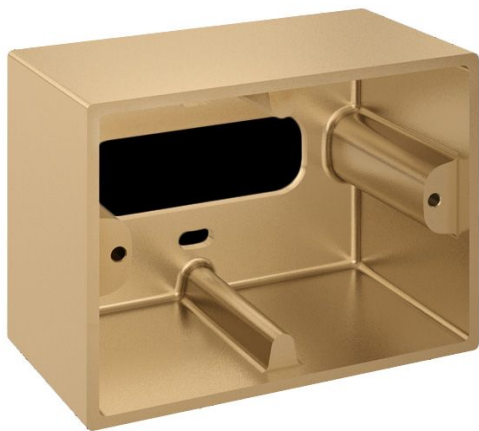

Box Alluminio 503

LB11841

Lombardo.

Generalità

Produttore: Lombardo S.r.l.
Codice: LB11841
Pezzi per confezione: 4

Caratteristiche

Prodotti associati: Stile Next 503, Stile Next 503 Asimmetrico

Marchi di Conformità: 

Descrizione del prodotto:

Box per montaggio sporgente a parete (non per incasso).
Corpo in alluminio primario pressofuso EN-AB44100;
elevata resistenza all'ossidazione grazie al trattamento di
passivazione a base di zirconio e alla verniciatura con
resine poliestere stabilizzata ai raggi UV.