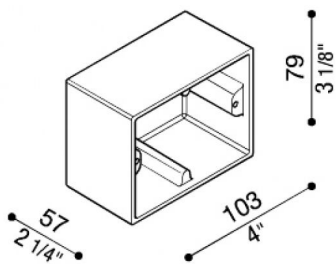

Box Alluminio 503

LB11841

Lombardo.

Generalità

Produttore: Lombardo S.r.l.
Codice: LB11841
Pezzi per confezione: 4

Caratteristiche

Prodotti associati: Stile Next 503, Stile Next 503 Asimmetrico

Marchi di Conformità: 

Descrizione del prodotto:

Box per montaggio sporgente a parete (non per incasso).
Corpo in alluminio primario pressofuso EN-AB44100;
elevata resistenza all'ossidazione grazie al trattamento di
passivazione a base di zirconio e alla verniciatura con
resine poliestere stabilizzata ai raggi UV.