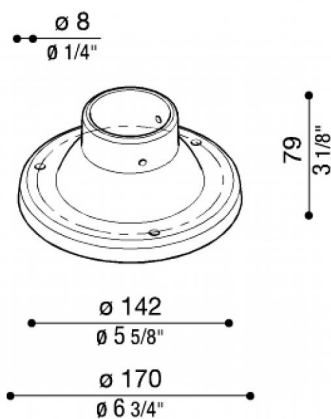

Basamento Palo Still Ø170 mm

Lombardo.

LB1181G

Generalità

Produttore:	Lombardo S.r.l.
Codice:	LB1181G
Pezzi per confezione:	7

Caratteristiche

Prodotti associati:	Airy Top Tonda 300, Line, Line Down, Line 220, Line 220 Zero, Line 330, Airy Top Ovale 300, Airy Tonda 300, Airy Plus Top Tonda 300, Airy Plus Top Ovale 300, Airy Plus Tonda 300, Airy Plus Ovale 300, Airy ovale 300, Trend 110, Green, Trend U&D 110 Blade, Trend U&D 110, Trend U&D 60 Doppio Blade, Trend U&D 60, Trend 60 Blade, Trend 60, Trend U&D 60 Blade, Lula UP, Lula
---------------------	--

Marchi di Conformità: 

Descrizione del prodotto:

Basamento in nylon-fibra di vetro per palo diametro 60 mm. Adatto solo per pali STILL fino a 1500mm.