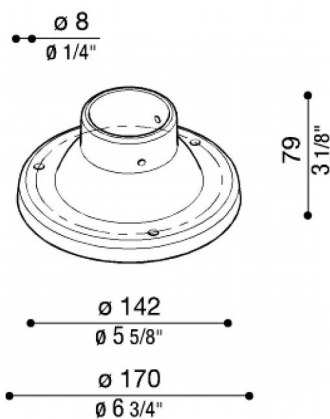

Basamento Palo Still Ø170 mm

Lombardo.

LB1181E

Generalità

Produttore:	Lombardo S.r.l.
Codice:	LB1181E
Pezzi per confezione:	7

Caratteristiche

Prodotti associati:	Airy Top Tonda 300, Line, Line Down, Line 220, Line 220 Zero, Line 330, Airy Top Ovale 300, Airy Tonda 300, Airy Plus Top Tonda 300, Airy Plus Top Ovale 300, Airy Plus Tonda 300, Airy Plus Ovale 300, Airy ovale 300, Trend 110, Green, Trend U&D 110 Blade, Trend U&D 110, Trend U&D 60 Doppio Blade, Trend U&D 60, Trend 60 Blade, Trend 60, Trend U&D 60 Blade, Lula UP, Lula
---------------------	--

Marchi di Conformità: 

Descrizione del prodotto:

Basamento in nylon-fibra di vetro per palo diametro 60 mm. Adatto solo per pali STILL fino a 1500mm.