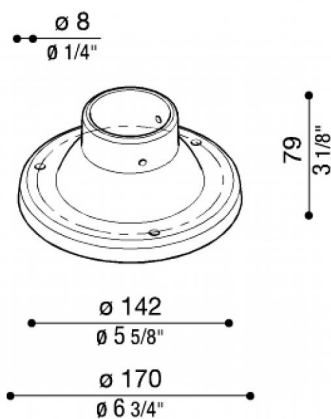

Basamento Palo Still Ø170 mm

Lombardo.

LB11812

Generalità

Produttore:	Lombardo S.r.l.
Codice Articolo:	LB11812
Pezzi per confezione:	7

Caratteristiche

Prodotti associati:	Line, Line Down, Line 220, Line 220 Zero, Line 330, Airy Top Tonda 300, Airy Top Ovale 300, Airy Tonda 300, Airy Plus Top Tonda 300, Airy Plus Top Ovale 300, Airy Plus Tonda 300, Airy Plus Ovale 300, Airy ovale 300, Stik 60 Trasp, Stik 60 Opal, Stik 60 Flat Trasp, Stik 60 Flat Opal, Stik 200 Opal, Trend U&D 110 Blade, Trend U&D 110, Trend 110, Green, Trend U&D 60 Blade, Trend U&D 60 Doppio Blade, Trend U&D 60, Trend 60 Blade, Trend 60, Lula UP, Lula
---------------------	---

Marchi di Conformità: 

Descrizione del prodotto:

Basamento in nylon-fibra di vetro per palo diametro 60 mm. Adatto solo per pali STILL fino a 1500mm.