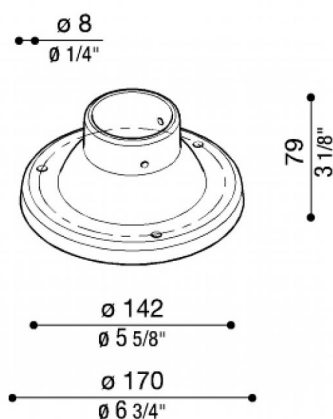

Basamento Palo Still Ø170 mm

Lombardo.

LB11812

Generalità

Produttore:	Lombardo S.r.l.
Codice:	LB11812
Pezzi per confezione:	7

Caratteristiche

Prodotti associati:	Airy Top Tonda 300, Line, Line Down, Line 220, Line 220 Zero, Line 330, Airy Top Ovale 300, Airy Tonda 300, Airy Plus Top Tonda 300, Airy Plus Top Ovale 300, Airy Plus Tonda 300, Airy Plus Ovale 300, Airy ovale 300, Trend 110, Green, Trend U&D 110 Blade, Trend U&D 110, Trend U&D 60 Doppio Blade, Trend U&D 60, Trend 60 Blade, Trend 60, Trend U&D 60 Blade, Lula UP, Lula
---------------------	--

Marchi di Conformità: 

Descrizione del prodotto:

Basamento in nylon-fibra di vetro per palo diametro 60 mm. Adatto solo per pali STILL fino a 1500mm.