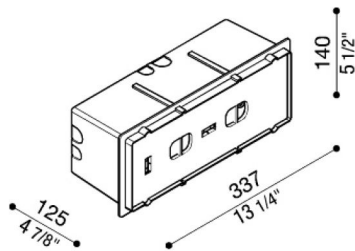

# Armatura da incasso Stile 330

**Lombardo.**

LB11540

## Caratteristiche

Prodotti associati:	Stile 330 Simmetrica
---------------------	----------------------

Marchi di Conformità:	CE UK EA
-----------------------	-------------

## Descrizione del prodotto:

Armatura da incasso in termoplastico.