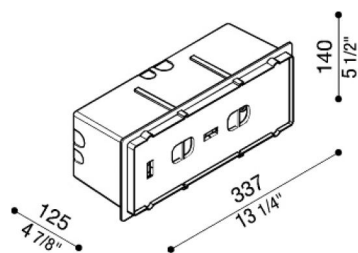

# Armatura da incasso Stile 330

**Lombardo.**

LB11540

## Caratteristiche

Prodotti associati:	Stile 330 Simmetrica
---------------------	----------------------

Marchi di Conformità:	CE UK EA
-----------------------	-------------

## Descrizione del prodotto:

Armatura da incasso in termoplastico.