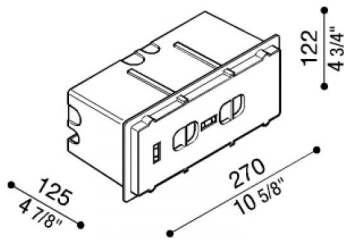

Armatura da incasso Stile 260 - Stile Next 260

Lombardo.

LB11530

Generalità

Produttore:	Lombardo S.r.l.
Codice Articolo:	LB11530
Pezzi per confezione:	6

Caratteristiche

Prodotti associati:	Stile 260 Simmetrica, Stile Next 260
---------------------	---

Marchi di Conformità:	CE UK EA
-----------------------	-------------

Descrizione del prodotto:

Armatura da incasso in termoplastico.