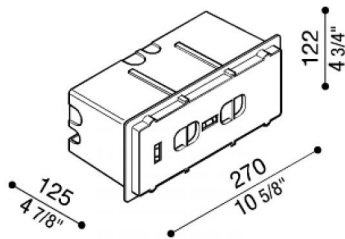

Armatura da incasso Stile 260 - Stile Next 260

Lombardo.

LB11530

Generalità

Produttore:	Lombardo S.r.l.
Codice:	LB11530
Pezzi per confezione:	6

Caratteristiche

Prodotti associati:	Stile 260 Simmetrica, Stile Next 260
---------------------	---

Marchi di Conformità:	CE UK EA
-----------------------	-------------

Descrizione del prodotto:

Armatura da incasso in termoplastico.