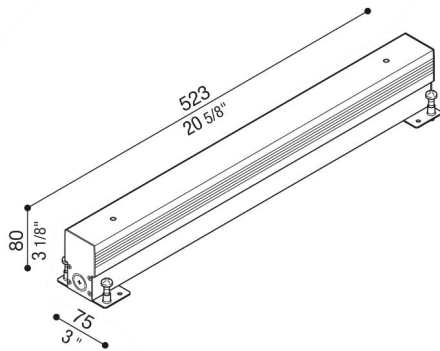

Armatura da incasso RNC 520

Lombardo.

LB1380002

Generalità

Produttore:	Lombardo S.r.l.
Design:	design by Lombardo design department
Codice:	LB1380002
Pezzi per confezione:	1

Caratteristiche

Prodotti associati:	RNC 520
---------------------	---------

Marchi di Conformità:	CE UK EAC
-----------------------	--------------

Descrizione del prodotto:

Armatura da incasso in alluminio.