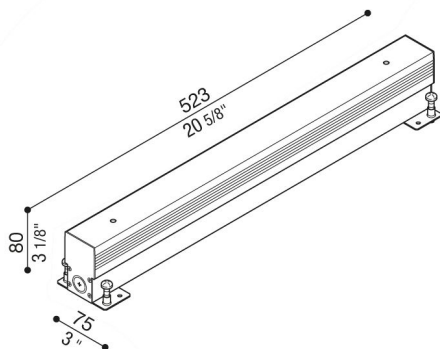

# Armatura da incasso RNC 520

**Lombardo.**

LB1380002

## Caratteristiche

Prodotti associati:	RNC 520
---------------------	---------

Marchi di Conformità:	CE UK EA
-----------------------	-------------

## Descrizione del prodotto:

Armatura da incasso in alluminio.