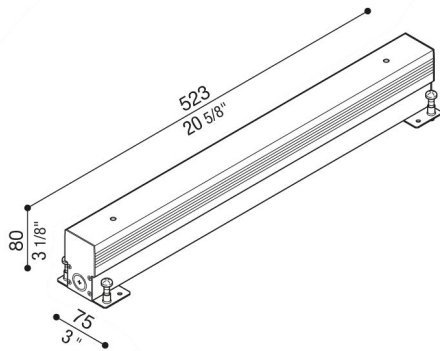

Armatura da incasso RNC 520

Lombardo.

LB1380002

Generalità

Produttore:	Lombardo S.r.l.
Design:	design by Lombardo design department
Codice Articolo:	LB1380002
Pezzi per confezione:	1

Caratteristiche

Prodotti associati:	RNC 520
---------------------	---------

Marchi di Conformità:	CE UK EAC
-----------------------	--------------

Descrizione del prodotto:

Armatura da incasso in alluminio.