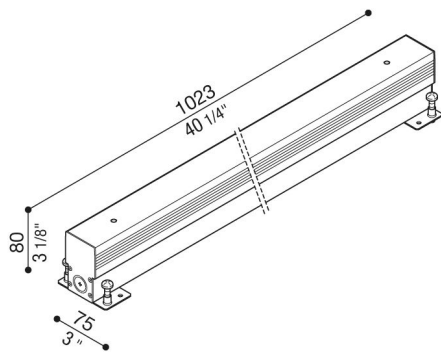

Armatura da incasso RNC 270

Lombardo.

LB1380001

Generalità

Produttore:	Lombardo S.r.l.
Design:	design by Lombardo design department
Codice:	LB1380001
Pezzi per confezione:	1

Caratteristiche

Prodotti associati:	RNC 270
---------------------	---------

Marchi di Conformità:	CE UK ENEC
-----------------------	------------

Descrizione del prodotto:

Armatura da incasso in alluminio.