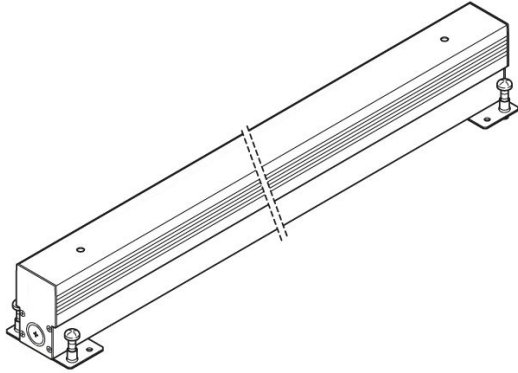

Armatura da incasso RNC 270

Lombardo.

LB1380001

Generalità

Produttore:	Lombardo S.r.l.
Design:	design by Lombardo design department
Codice:	LB1380001
Pezzi per confezione:	1

Caratteristiche

Prodotti associati:	RNC 270
---------------------	---------

Marchi di Conformità:	CE UK ENEC
-----------------------	------------

Descrizione del prodotto:

Armatura da incasso in alluminio.