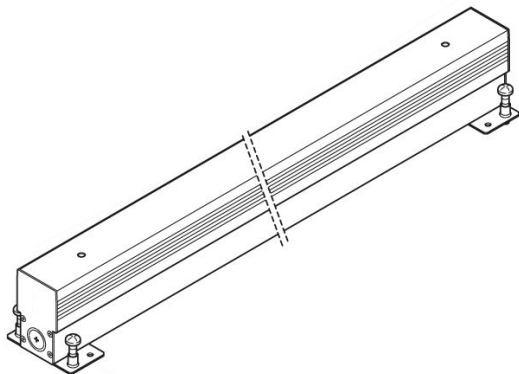

Armatura da incasso RNC 1020

Lombardo.

LB1380004

Generalità

| | |
|-----------------------|--------------------------------------|
| Produttore: | Lombardo S.r.l. |
| Design: | design by Lombardo design department |
| Codice: | LB1380004 |
| Pezzi per confezione: | 1 |

Descrizione del prodotto:

Armatura da incasso in alluminio.