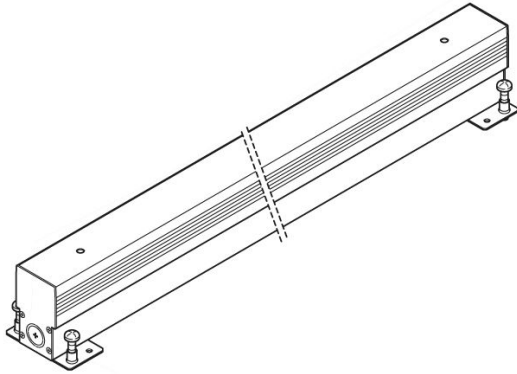

Armatura da incasso RNC 1020

Lombardo.

LB1380004

Generalità

Produttore:	Lombardo S.r.l.
Design:	design by Lombardo design department
Codice Articolo:	LB1380004
Pezzi per confezione:	1

Caratteristiche

Prodotti associati:	RNC 1020
---------------------	----------

Marchi di Conformità:	CE UK ENEC
-----------------------	------------

Descrizione del prodotto:

Armatura da incasso in alluminio.