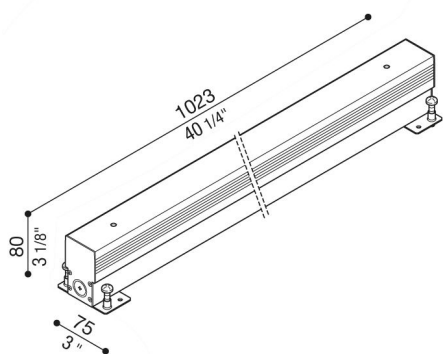

# Armatra da incasso RNC 1020

**Lombardo.**

LB1380004

## Generalità

Produttore:	Lombardo S.r.l.
Design:	design by Lombardo design department
Codice:	LB1380004
Pezzi per confezione:	1

## Descrizione del prodotto:

Armatra da incasso in alluminio.