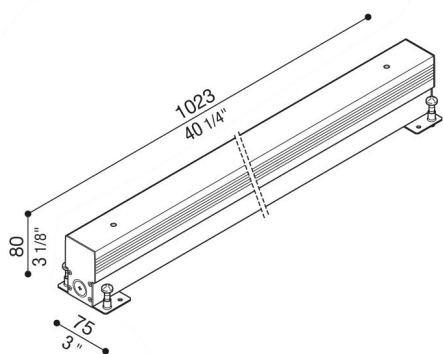

Armatura da incasso RNC 1020

Lombardo.

LB1380004

Generalità

| | |
|-----------------------|--------------------------------------|
| Produttore: | Lombardo S.r.l. |
| Design: | design by Lombardo design department |
| Codice: | LB1380004 |
| Pezzi per confezione: | 1 |

Descrizione del prodotto:

Armatura da incasso in alluminio.