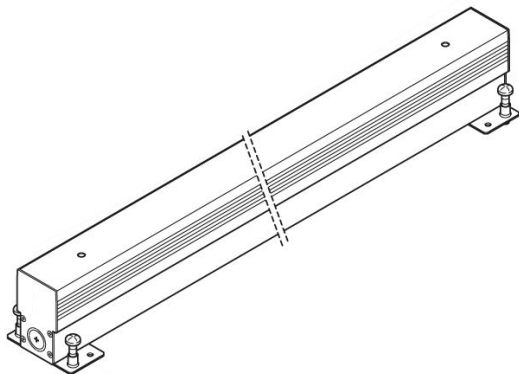

# Armatra da incasso RNC 1020

**Lombardo.**

LB1380004

## Generalità

Produttore:	Lombardo S.r.l.
Design:	design by Lombardo design department
Codice:	LB1380004
Pezzi per confezione:	1

## Descrizione del prodotto:

Armatra da incasso in alluminio.