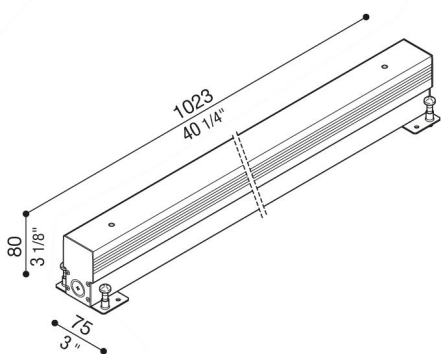

# Armatura da incasso RNC 1020

**Lombardo.**

LB1380004

## Generalità

Produttore:	Lombardo S.r.l.
Design:	design by Lombardo design department
Codice:	LB1380004
Pezzi per confezione:	1

## Descrizione del prodotto:

Armatura da incasso in alluminio.