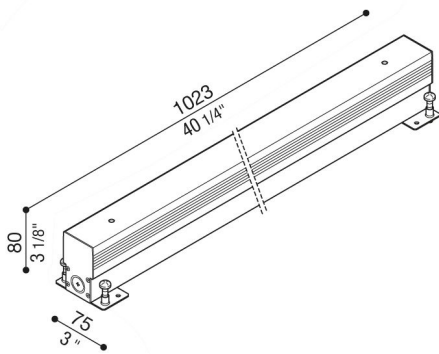

Armatura da incasso RNC 1020

Lombardo.

LB1380004

Generalità

Produttore:	Lombardo S.r.l.
Design:	design by Lombardo design department
Codice Articolo:	LB1380004
Pezzi per confezione:	1

Caratteristiche

Prodotti associati:	RNC 1020
---------------------	----------

Marchi di Conformità:	CE UK ENEC
-----------------------	------------

Descrizione del prodotto:

Armatura da incasso in alluminio.