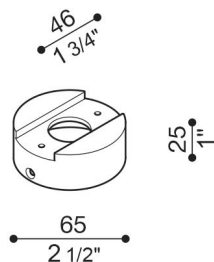

Descrizione del prodotto:

Adattatore per installazione Tag 110/210 su palo standard Ø60 mm. Corpo realizzato in alluminio pressofuso con elevata resistenza all'ossidazione, verniciato con resine di poliestere stabilizzate ai raggi UV. Bulloneria in acciaio inox A4.