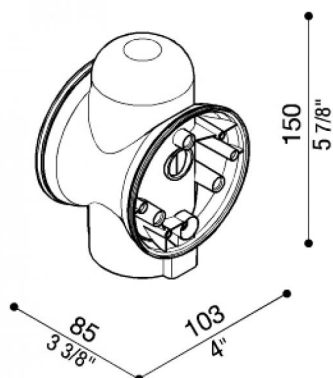

Adattatore Palo Still Ø60

LB11312

Lombardo.

Generalità

Produttore:	Lombardo S.r.l.
Codice:	LB11312
Pezzi per confezione:	5

Caratteristiche

Prodotti associati:	Airy ovale 300, Airy Plus Tonda 300, Airy Tonda 300, Airy Plus Top Ovale 300, Airy Plus Top Tonda 300, Airy Top Ovale 300, Airy Top Tonda 300
---------------------	---

Marchi di Conformità:	CE UK EA
-----------------------	-------------

Descrizione del prodotto:

Adattatore diametro 60 mm. in policarbonato con tappo di chiusura per eventuale utilizzo con un solo punto luce.